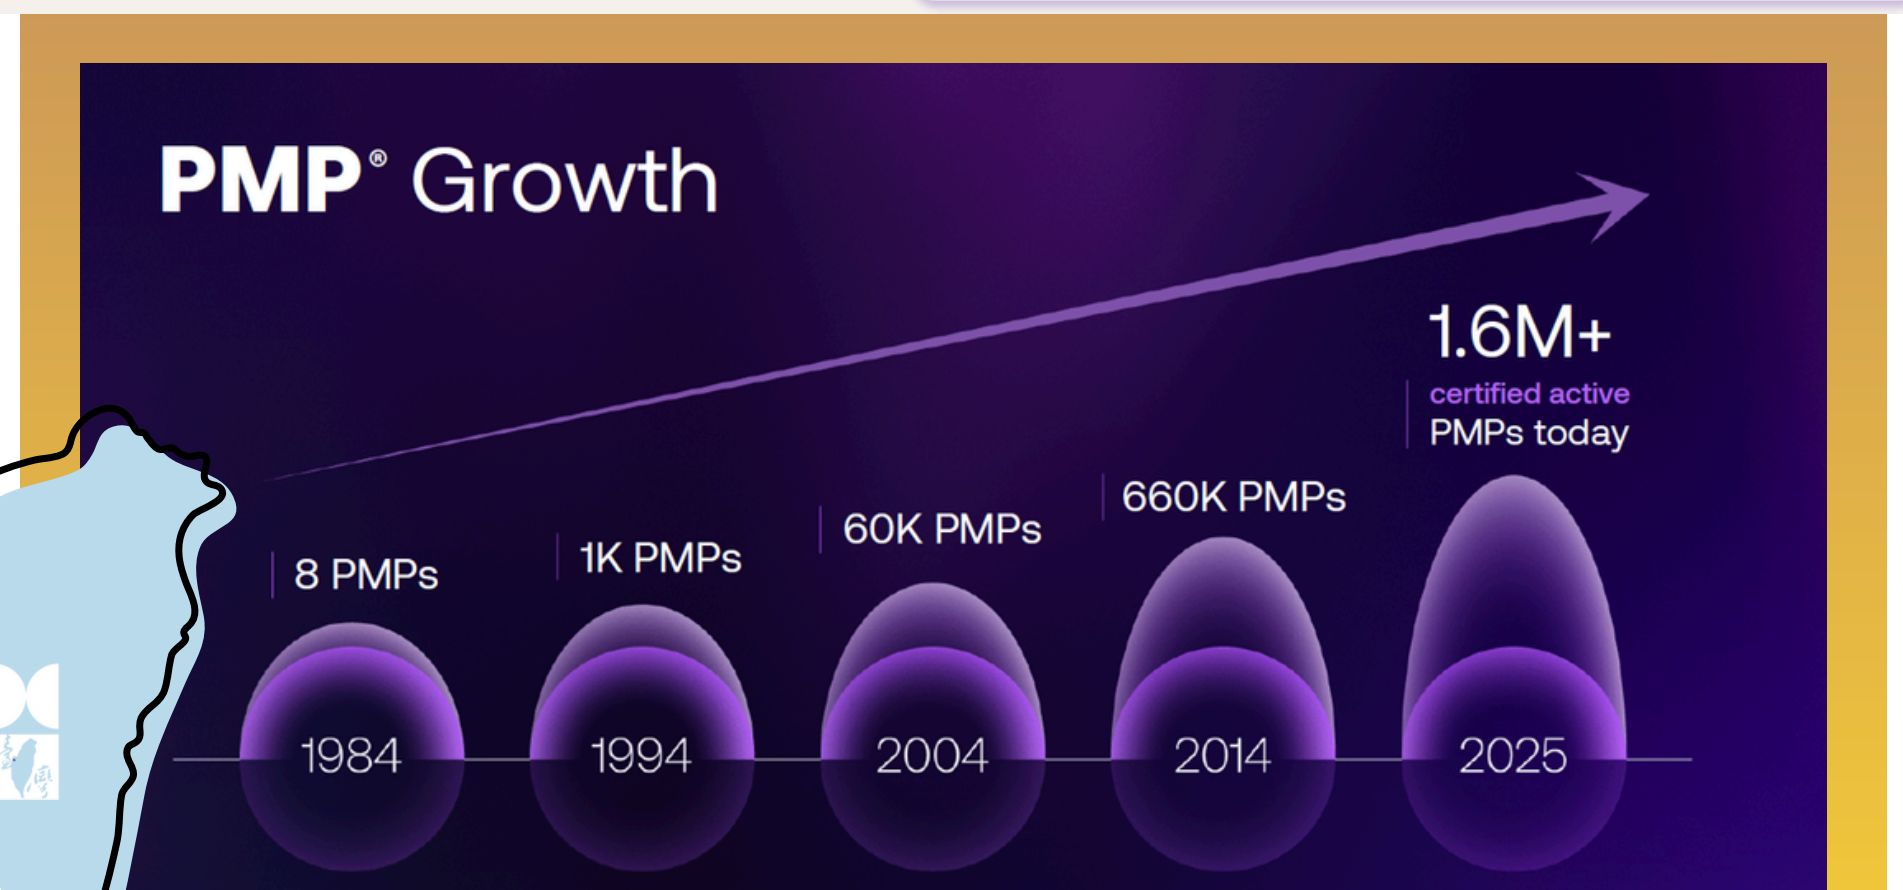

PMP 是全球職涯最具含金量的專案管理證照
CAPM 是學生的第一張 PM 入場券。

PMI Taiwan 理事長 林欣怡
Student Club 總召集 黃國展

歡迎熱愛專案的學生們加入我們！