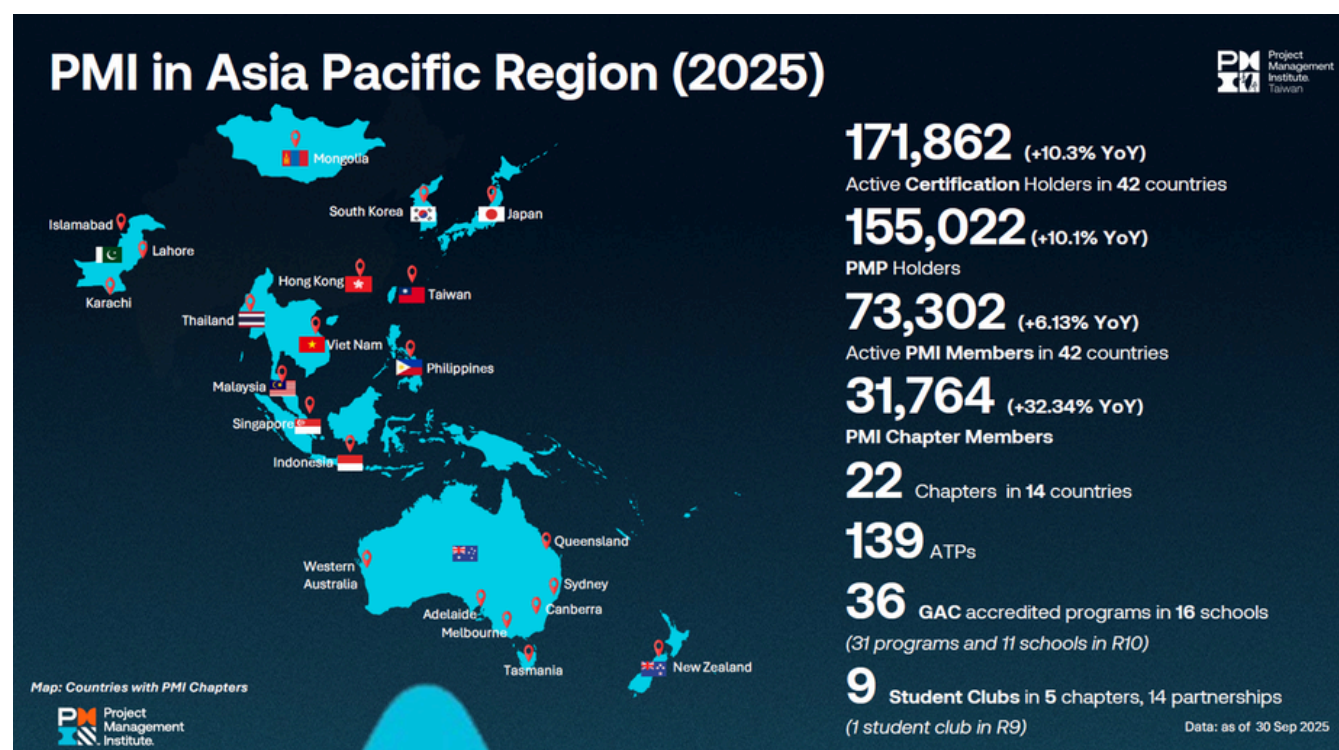

PMI Taiwan Student Club 為全球 R9 區成立的第 2 個分會。

FROM CAMPUS TO GLOBAL

Make It Easy -Simple Ways to Start Your PM Journey.

/ 2026

PMI— 全球最大的專案管理專業社群

學生時期加入PMI，等於提前擁有一張全球專業名片。

Join PMI. Lead your future.

PMI® Chapter Student Clubs：全球快速成長！

- 34 個分會 (Chapters)
- 59 個合作夥伴 (Partnerships)
- 3,000+ 名學生參與 (Students)
- 分布於 24 個國家、7 大區域

亞太區 PM 市場：人才加速進場中

專案管理是跨國企業的共同語言，學會 PM 就能走到世界任何地方。

- 工作方式 *Ways of Working*
- 強大技能 *Power Skills*
- 商業才智 *Business Acumen*